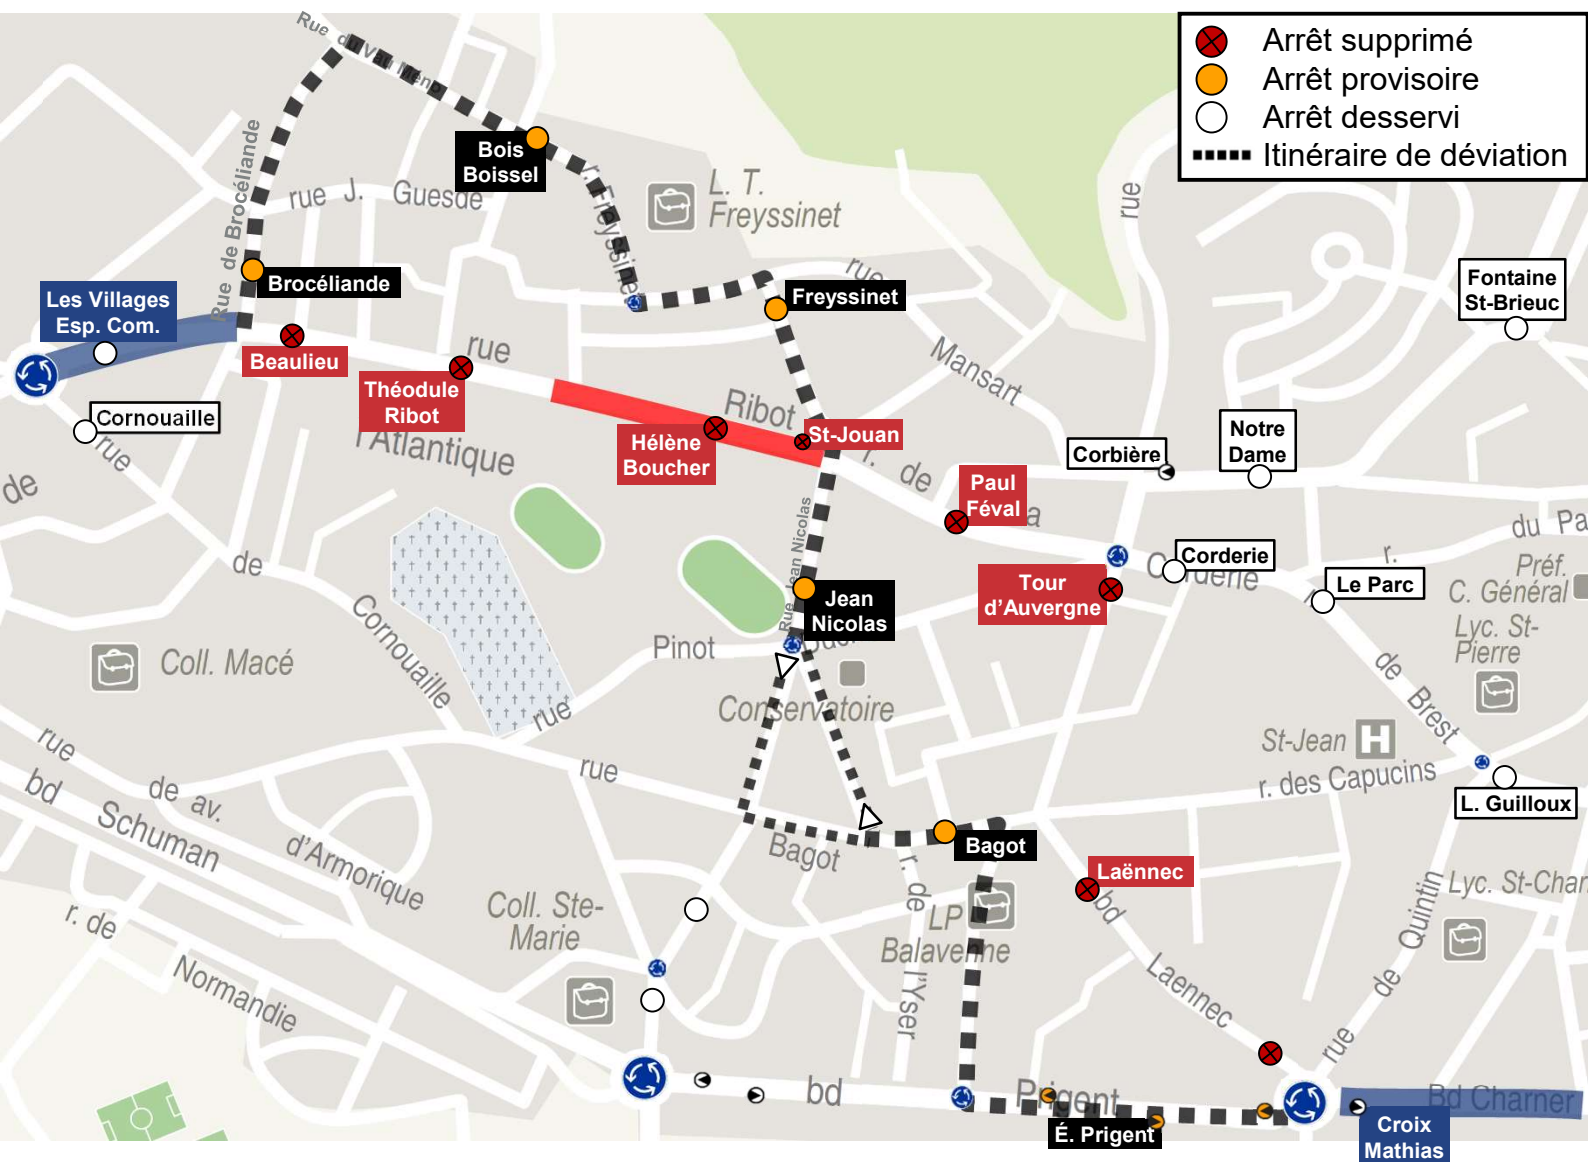

# DÉVIATION

|                                                  |                                             |
|--------------------------------------------------|---------------------------------------------|
| Dimanche<br><b>02</b><br><b>Janvier</b><br>05h00 | Samedi<br><b>26</b><br><b>Mars</b><br>20h00 |
|--------------------------------------------------|---------------------------------------------|

**Arrêts non desservis (A/R) :** Laënnec, Tour d'Auvergne, Paul Féval, Saint-Jouan, Hélène Boucher, Théodule Ribot, Beaulieu