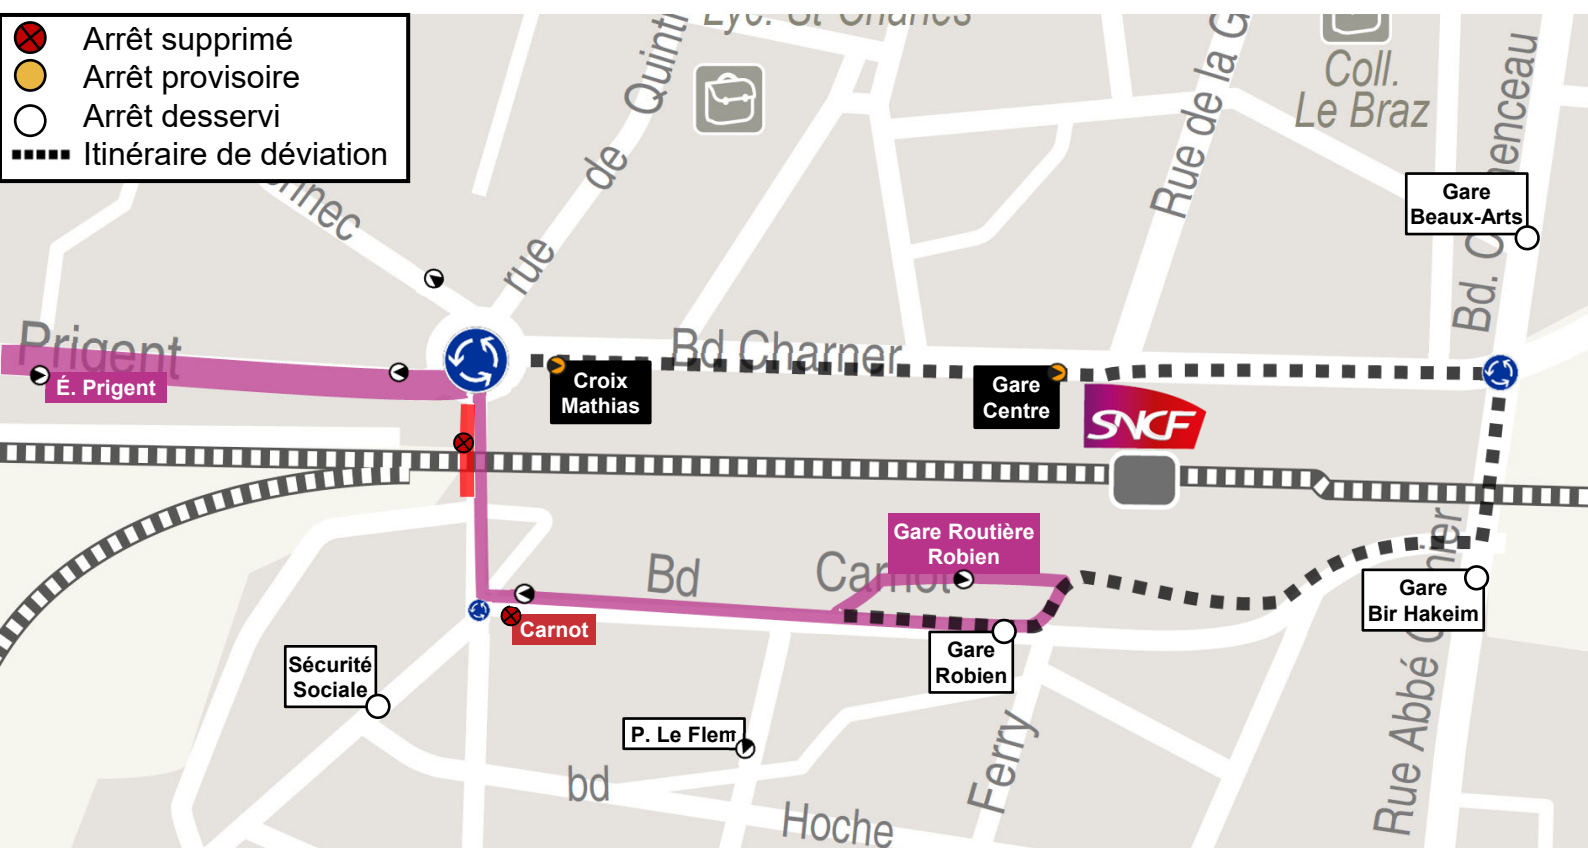

# DÉVIATION

Mardi <b>15</b> Février 08h30	Vendredi <b>25</b> Février 17h30
--	---

60 TE4 TE11

- ⊗ Arrêt supprimé
- Arrêt provisoire
- Arrêt desservi
- ⋯ Itinéraire de déviation

**Arrêts non desservis** (→ Gare Routière Robien) : Croix Mathias, Carnot