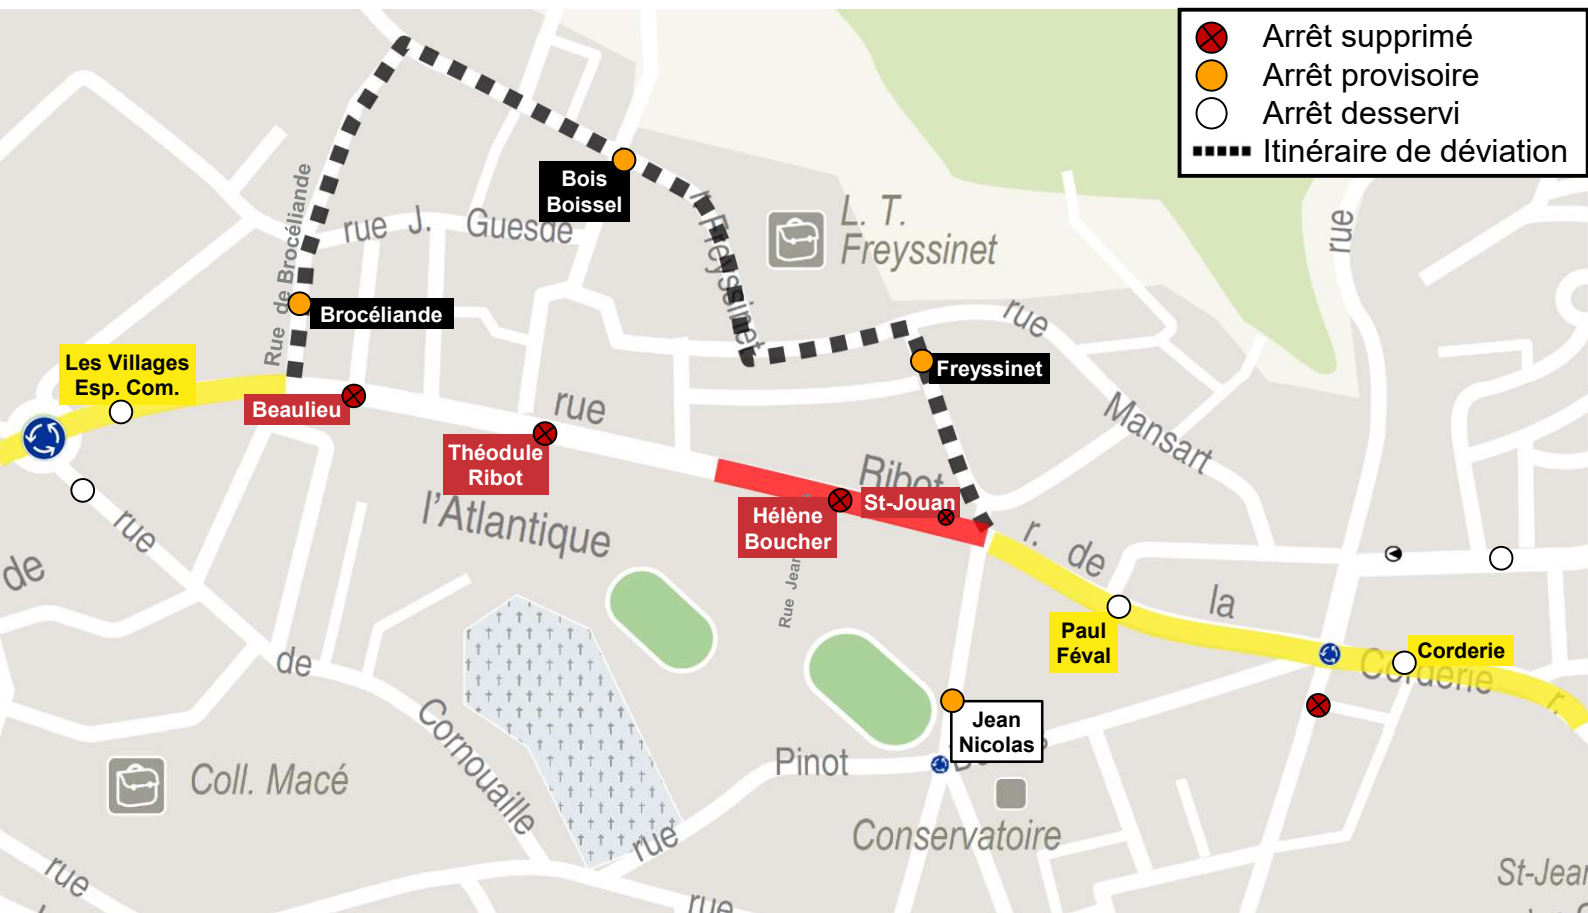

DÉVIATION

Lundi
03
Janvier
06h00

Samedi
26
Mars
20h00

130 **TE2**

Arrêts non desservis (A/R) : Saint-Jouan, Hélène Boucher, Théodule Ribot, Beaulieu