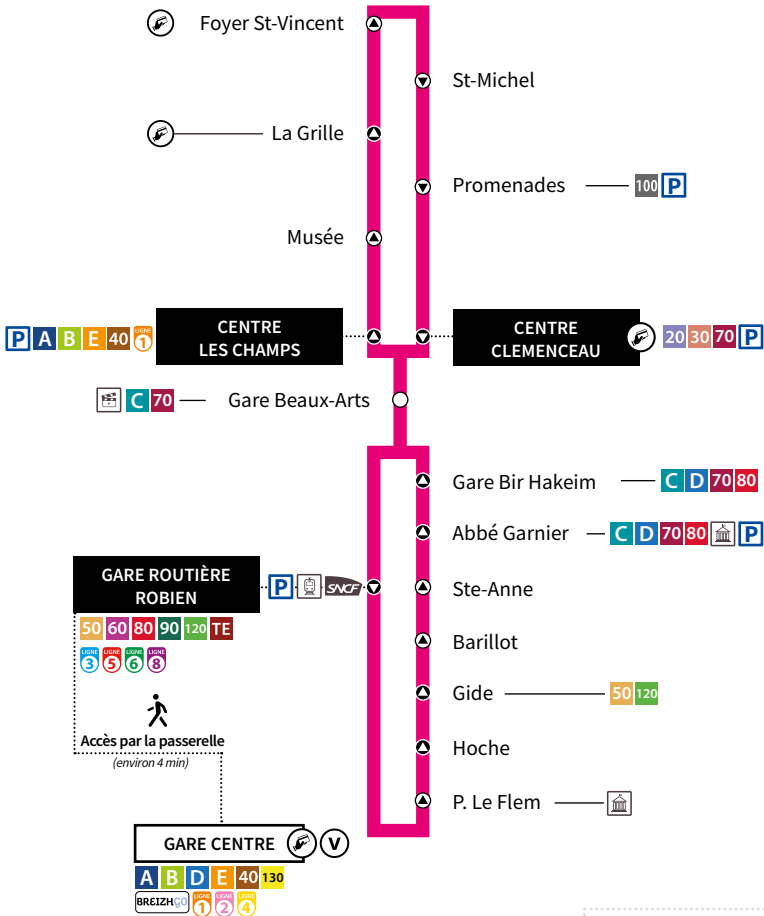

La navette  
est  
**GRATUITE**

- Arrêt accessible
- Arrêt non accessible
- Vente titres de transports TUB
- Arrêt relais Proxitub (sur réservation)
- Station vélo
- Parking + Bus
- Parking payant

S  
A  
I  
N  
T  
  
B  
R  
I  
E  
U  
C