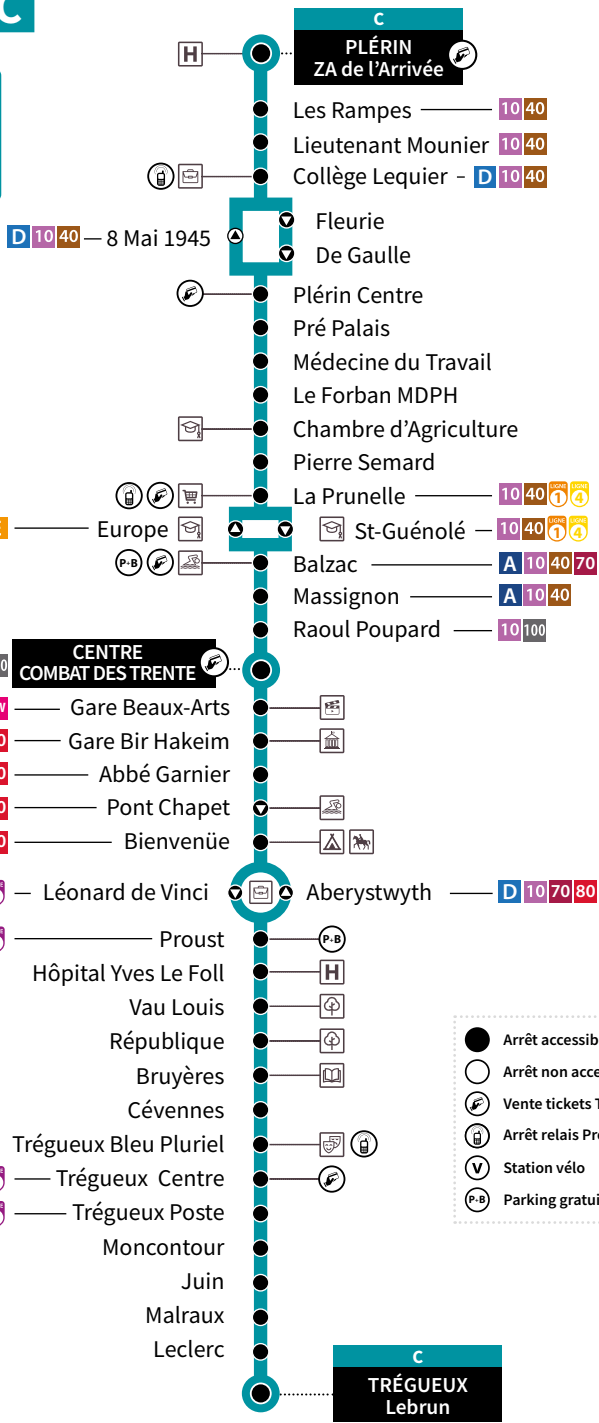

PÉRIODE SCOLAIRE :
20 min
SAMEDI & VACANCES SCOLAIRES :
30 min

P
L
É
R
I
N

S
A
I
N
T
B
R
I
E
U
C

T
R
È
G
U
E
U
X

- Arrêt accessible
- Arrêt non accessible
- Vente tickets TUB à proximité
- Arrêt relais Proxibus (sur réservation)
- Station vélo
- Parking gratuit + Bus