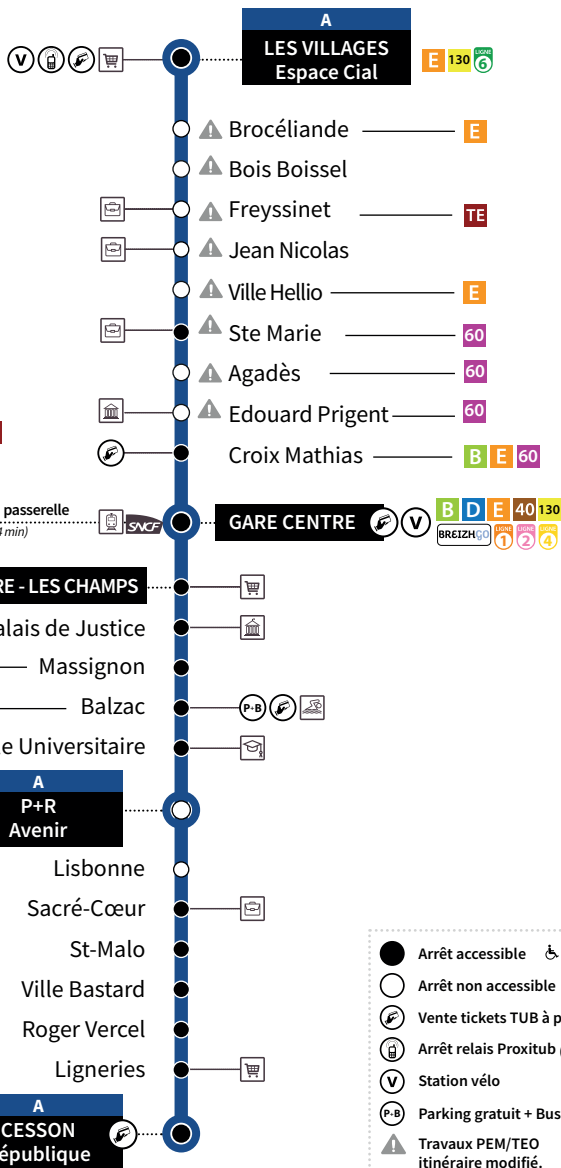

P+R Avenir <-> Cesson République

TOUTE L'ANNÉE :
20 min

▲ Arrêts desservis par la ligne A :
itinéraire suite déviation travaux PEM/TEO

GARE ROUTIÈRE ROBIEN

7 50 60 80 90 120 MCV TE

3 5 6 8

Accès par la passerelle
(environ 4 min)

GARE CENTRE

B D E 40 130

BREIZH 1 2 3 4

1 MCV B E 40 **CENTRE - LES CHAMPS**

1 40 — Palais de Justice

C 10 40 — Massignon

C 10 40 70 — Balzac

70 — Pôle Universitaire

A
P+R Avenir

70

Lisbonne

Sacré-Cœur

St-Malo

Ville Bastard

Roger Vercel

Lignerles

A
CESSON République

E

- Arrêt accessible
- Arrêt non accessible
- Vente tickets TUB à proximité
- Arrêt relais Proxibus (sur réservation)
- Station vélo
- Parking gratuit + Bus
- Travaux PEM/TEO itinéraire modifié.