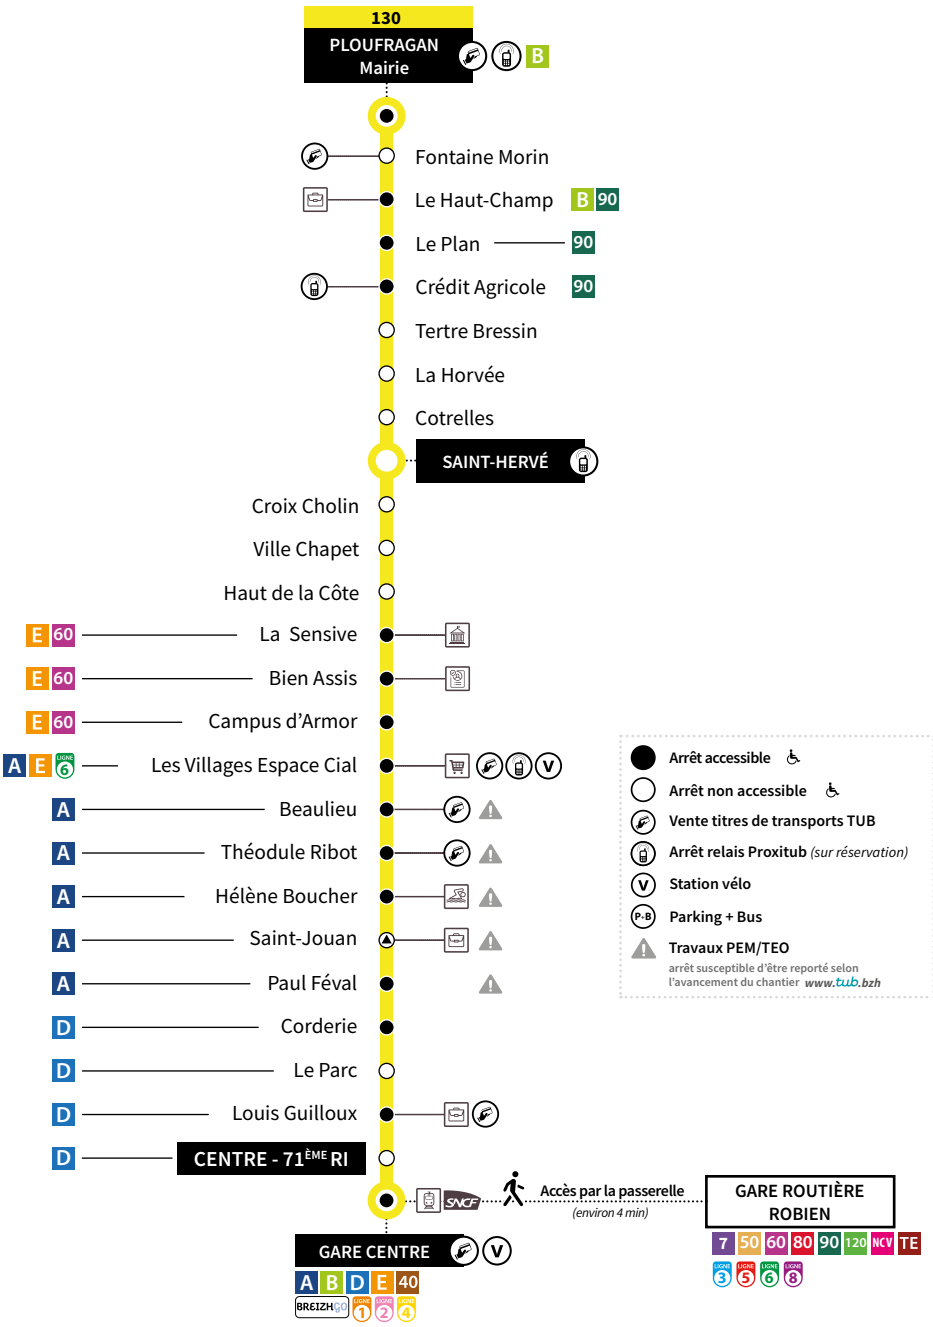

P L O U F R A G A N

S A I N T B R I E U C

- Arrêt accessible
- Arrêt non accessible
- Vente titres de transports TUB
- Arrêt relais Proxitub (sur réservation)
- Station vélo
- Parking + Bus
- Travaux PEM/TEO
arrêt susceptible d'être reporté selon l'avancement du chantier www.tub.bzh