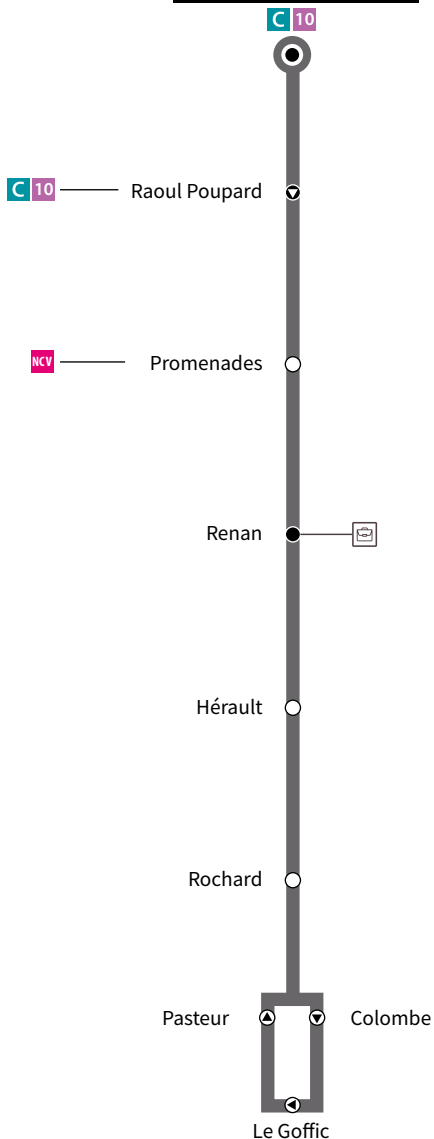

S
A
I
N
T

B
R
I
E
U
C

100
CENTRE
COMBAT DES TRENTÉ

- Arrêt accessible
- Arrêt non accessible
- Vente tickets TUB à proximité
- Arrêt relais Proxitub *(sur réservation)*
- Station vélo
- Parking gratuit + Bus