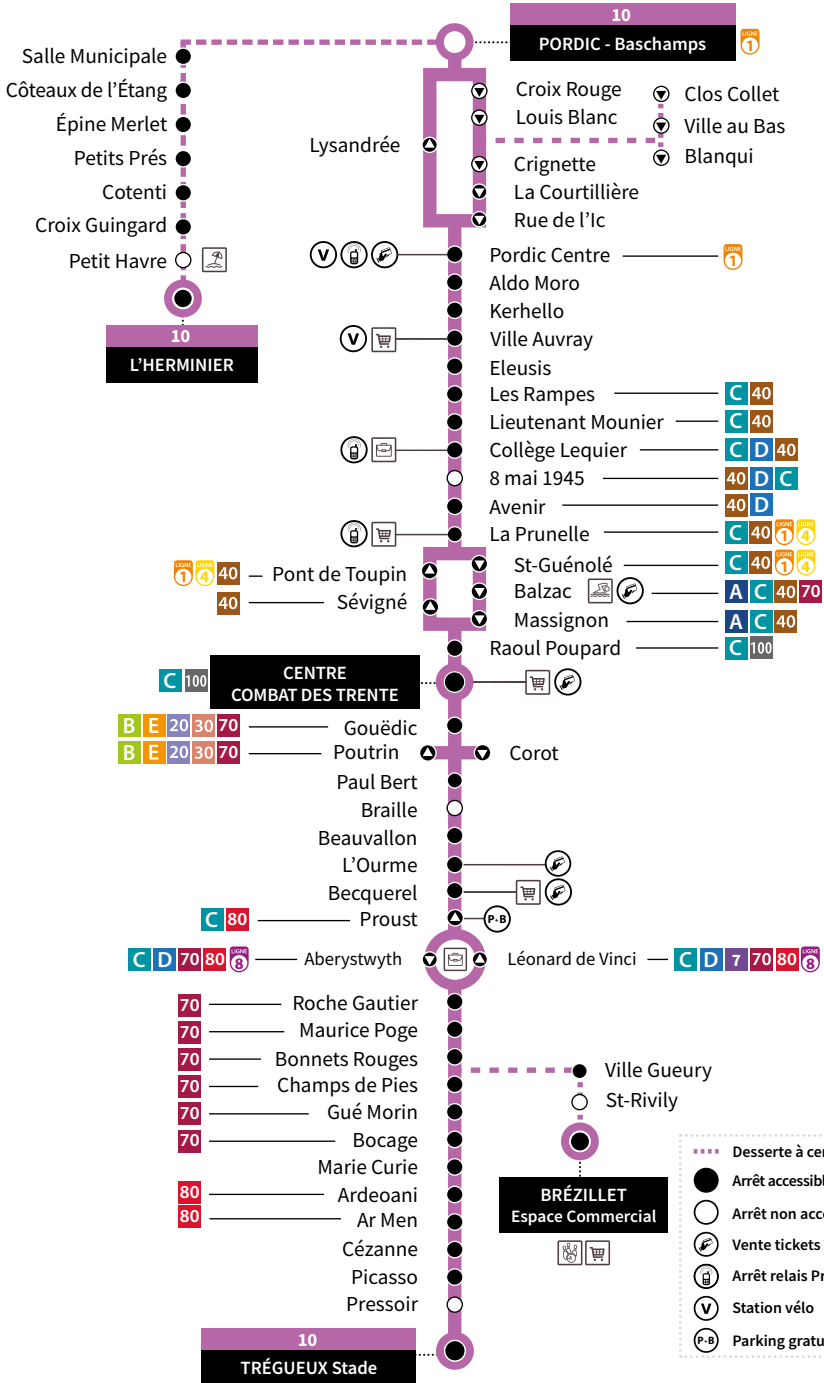

P O R D I C

P L É R I N

S A I N T
B R I E U C

T R E G U E U X

- Desserte à certaines heures
- Arrêt accessible
- Arrêt non accessible
- Vente tickets TUB à proximité
- Arrêt relais Proxibus (sur réservation)
- Station vélo
- Parking gratuit + Bus