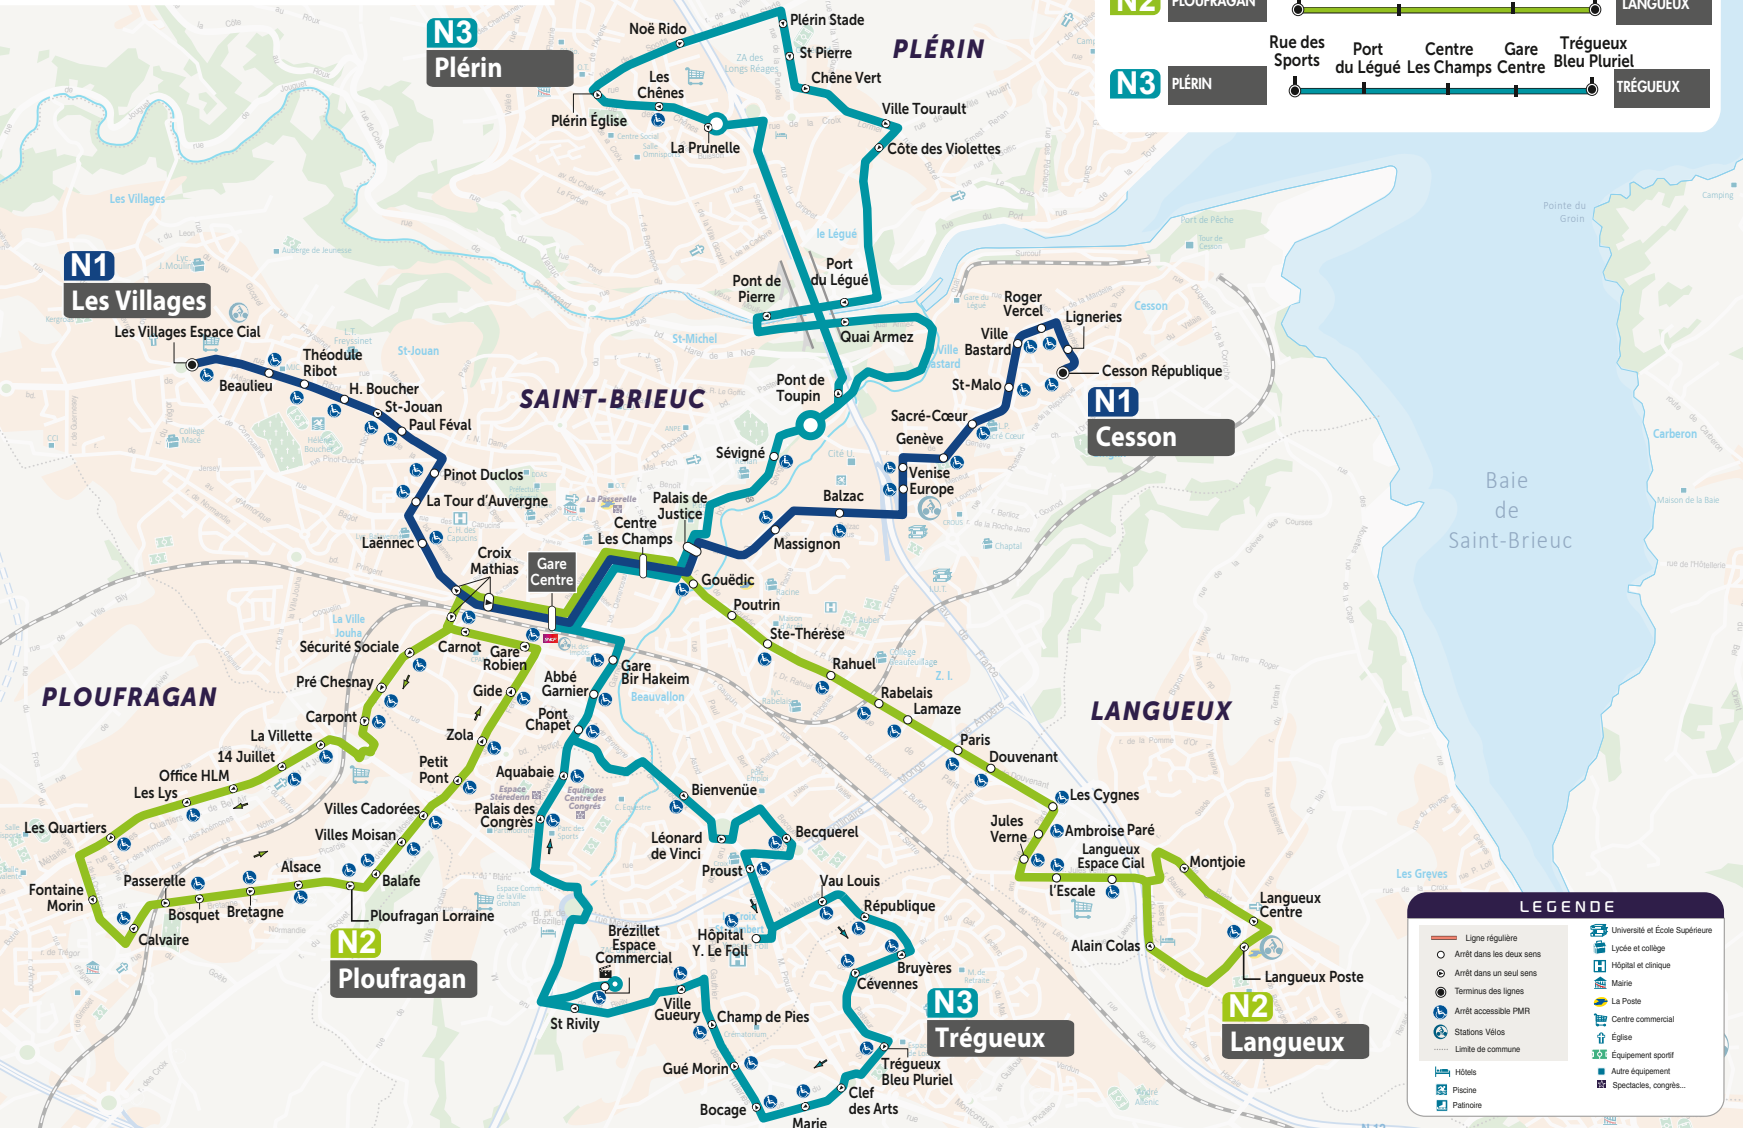

SAINT BRIEUC ARMOR
AGGLOMÉRATION

Les lignes de soirée NoctUB

LEGENDE

- Ligne régulière
- Arrêt dans les deux sens
- Arrêt dans un seul sens
- Terminus des lignes
- ♿ Arrêt accessible PMR
- 🚲 Stations Vélos
- ⋯ Limite de commune
- 🎓 Université et École Supérieure
- 🏥 Lycée et collège
- 🏥 Hôpital et clinique
- 🗳️ Mairie
- 📮 La Poste
- 🏪 Centre commercial
- ⛪ Église
- 🏊 Équipements sportifs
- 🏨 Hôtels
- 🛖 Placine
- 🛷 Patinoire
- 🎪 Autre équipement
- 🎪 Spectacles, concerts...