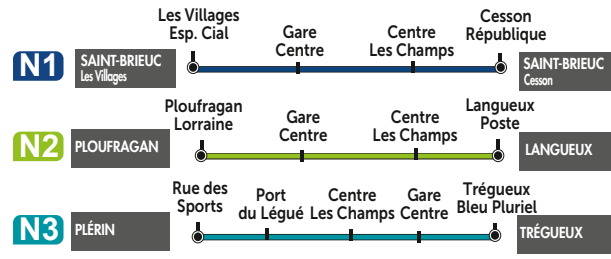

SAINT BRIEUC ARMOR
AGGLOMÉRATION

Les lignes de soirée NoctUB

LEGENDE

- Ligne régulière
- Arrêt dans les deux sens
- Arrêt dans un seul sens
- Terminus des lignes
- ♿ Arrêt accessible PMR
- 🚲 Stations Vélos
- ⋯ Limite de commune
- 🎓 Université et École Supérieure
- 🏥 Lycée et collège
- 🏥 Hôpital et clinique
- 🗳️ Mairie
- 📮 La Poste
- 🏪 Centre commercial
- ⛪ Église
- 🏊 Équipements sportifs
- 🏨 Hôtels
- 🛖 Placine
- 🛷 Patinoire
- 🎪 Autre équipement
- 🎪 Spectacles, concerts...